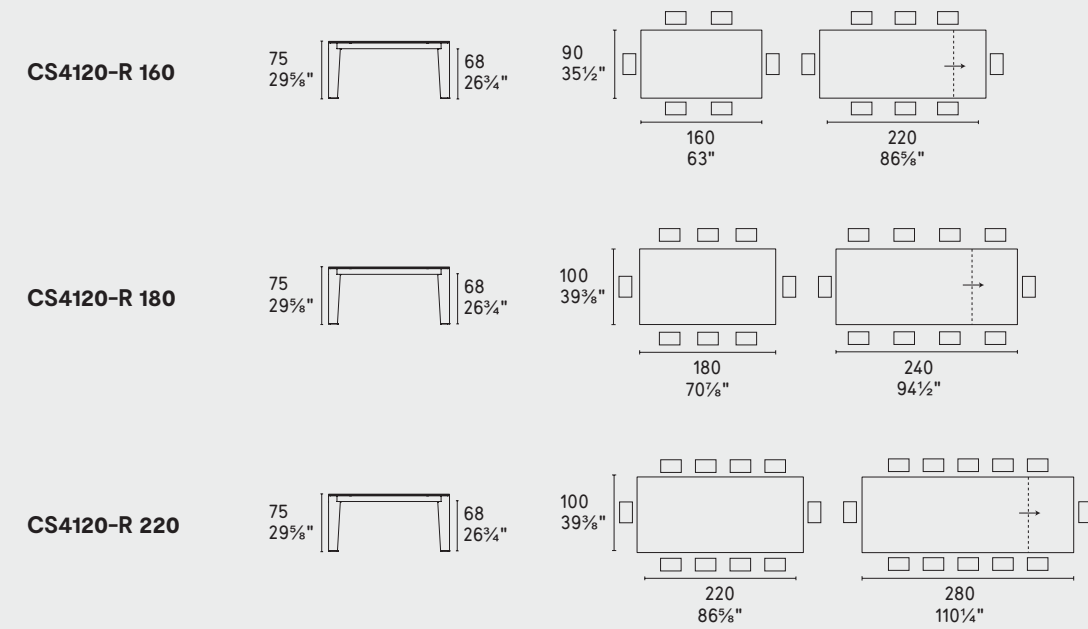

alpha

LEGNO WOOD

CERAMICA CERAMIC

VETRO GLASS

NOTA Per le combinazioni disponibili consultare il listino prezzi · **NOTE** Please check all available combinations in the price list.