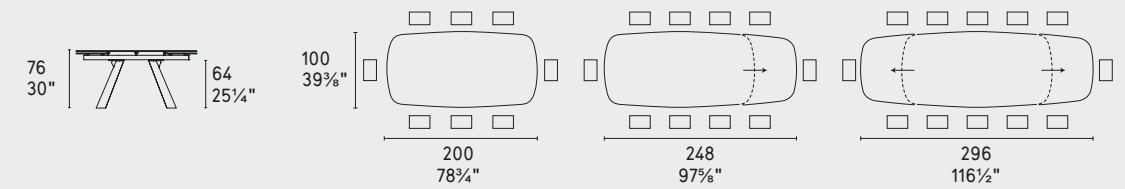

CS4115-FR A 250

CS4113-FD 160

CS4113-FD 80

OPTIONAL  
Vassoio girevole "Lazy Susan"  
"Lazy Susan" rotating tray

CS4114-S 165 new

CS4114-S 200 new

CS4114-R 160

CS4114-R 200

NOTA Per le combinazioni disponibili consultare il listino prezzi · NOTE Please check all available combinations in the price list.

Icaro · tavolo / table  
CS4115-FR A  
P19W / P19W

LEGNO WOOD

P15L P19W P23W P201 P507