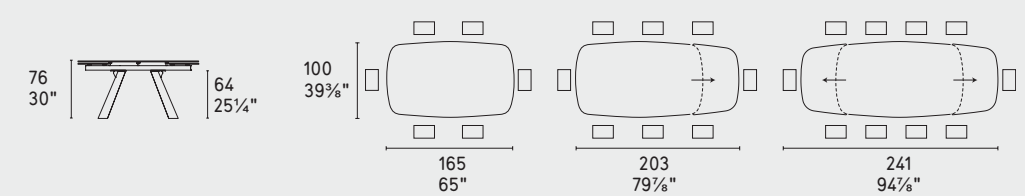

CS4115-FR A 250

CS4113-FD 160

CS4113-FD 80

OPTIONAL  
Vassoio girevole "Lazy Susan"  
"Lazy Susan" rotating tray

CS4114-S 165 new

CS4114-S 200 new

CS4114-R 160

CS4114-R 200

NOTA Per le combinazioni disponibili consultare il listino prezzi · NOTE Please check all available combinations in the price list.

Icaro · tavolo / table  
CS4115-FR A  
P19W / P19W

LEGNO WOOD

P15L P19W P23W P201 P507