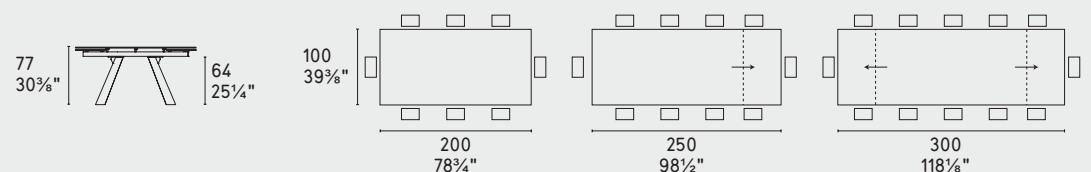

CS4115-FR A 250

CS4113-FD 160

CS4113-FD 80

OPTIONAL  
Vassoio girevole "Lazy Susan"  
"Lazy Susan" rotating tray

CS4114-S 165 new

CS4114-S 200 new

CS4114-R 160

CS4114-R 200

NOTA Per le combinazioni disponibili consultare il listino prezzi · NOTE Please check all available combinations in the price list.

Icaro · tavolo / table  
CS4115-FR A  
P19W / P19W

LEGNO WOOD

P15L P19W P23W P201 P507