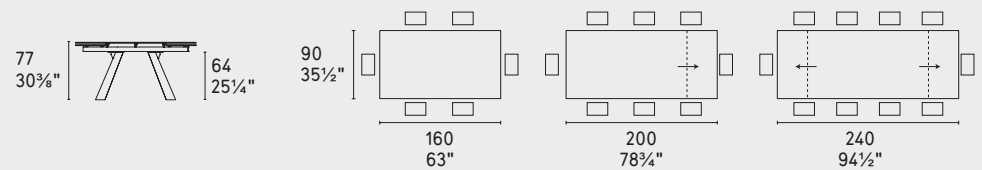

CS4115-FR A 250

CS4113-FD 160

CS4113-FD 80

OPTIONAL  
Vassoio girevole "Lazy Susan"  
"Lazy Susan" rotating tray

CS4114-S 165 new

CS4114-S 200 new

CS4114-R 160

CS4114-R 200

NOTA Per le combinazioni disponibili consultare il listino prezzi · NOTE Please check all available combinations in the price list.

Icaro · tavolo / table  
CS4115-FR A  
P19W / P19W

LEGNO WOOD

P15L P19W P23W P201 P507