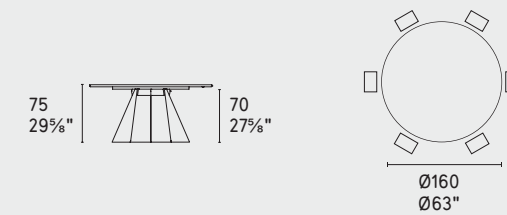

CS4115-FR A 250

CS4113-FD 160

CS4113-FD 80

OPTIONAL  
Vassoio girevole "Lazy Susan"  
"Lazy Susan" rotating tray

CS4114-S 165 new

CS4114-S 200 new

CS4114-R 160

CS4114-R 200

NOTA Per le combinazioni disponibili consultare il listino prezzi · NOTE Please check all available combinations in the price list.

Icaro · tavolo / table  
CS4115-FR A  
P19W / P19W

LEGNO WOOD

P15L P19W P23W P201 P507