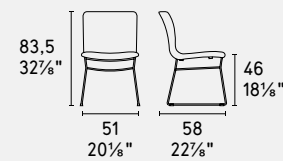

CS1851
CS1851-MTO