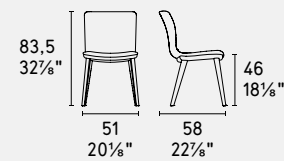

annie

CS1809
CS1809-MTO