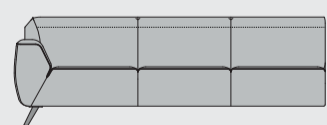

1,5-Seater (loveseat)
w136 x d91 x h82 cm
art: 41404

2,5-Seater
w186 x d91 x h82cm
art: 41403

2,5-Seater arm left / right
w164 x d91 x h82 cm
art: 41412 (l) / 41411 (r)

3-Seater
w206 x d91 x h82 cm
art: 41402

3-Seater arm left / right
w184 x d91 x h82 cm
art: 41410 (l) / 41409 (r)

3,5-Seater
w226 x d91 x h82 cm
art: 41401

3,5-Seater arm left / right
w204 x d91 x h82 cm
art: 41408 (l) / 41407 (r)

4-Seater
w256 x d91 x h82 cm
art: 41400

4-Seater arm left / right
w234 x d91 x h82 cm
art: 41406 (l) / 41405 (r)

Open end corner Unit left / right small
w131 x d91 x h82 cm
art: 41416 (l) / 41415 (r)

Chaise sofa left / right
w103 x d150 x h82 cm
art: 41414 (l) / 41413 (r)

Corner Unit
w90 x d90 x h82 cm
art: 41417

Footstool
w90 x d60 x h45 cm
art: 41418

Extra stitching when sofa is in leather