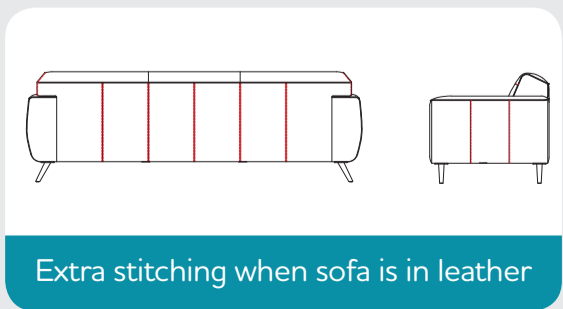

4-Seater arm left / right
w234 x d91 x h82 cm
art: 41406 (l) / 41405 (r)

Open end corner Unit left / right small
w131 x d91 x h82 cm
art: 41416 (l) / 41415 (r)

Chaise sofa left / right
w103 x d150 x h82 cm
art: 41414 (l) / 41413 (r)

Corner Unit
w90 x d90 x h82 cm
art: 41417

Footstool
w90 x d60 x h45 cm
art: 41418

Extra stitching when sofa is in leather