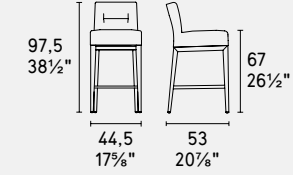

Medley • *tappeto / rug*
CS7185

Tosca · sgabello / stool
CS1829-MTO
P12 / 470

tosca

CS1490 CS1490-MTO

CS1829-MTO

CS1830-MTO

LEGNO WOOD

MALMO