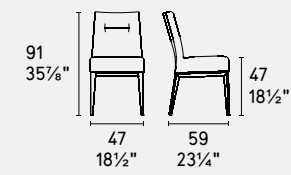

Medley • *tappeto / rug*
CS7185

Tosca · sgabello / stool
CS1829-MTO
P12 / 470

tosca

CS1490 CS1490-MTO

CS1829-MTO

CS1830-MTO

LEGNO WOOD

MALMO