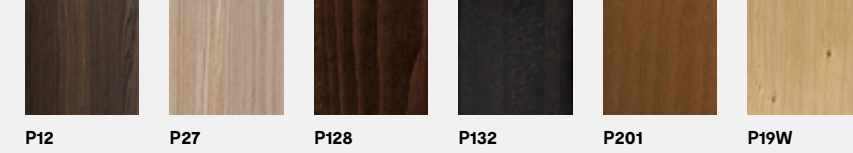

Medley • *tappeto / rug*
CS7185

Tosca · sgabello / stool
CS1829-MTO
P12 / 470

tosca

CS1490 CS1490-MTO

CS1829-MTO

CS1830-MTO

LEGNO WOOD

MALMO