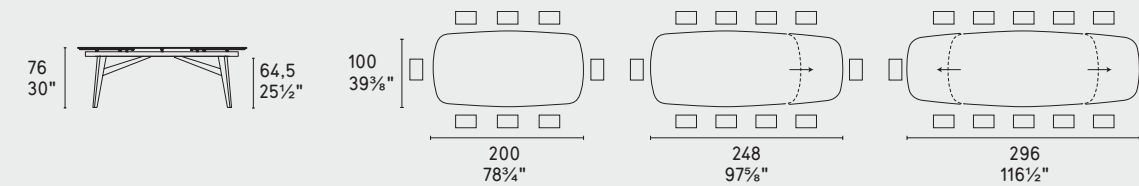

CS4127-FD 140

CS4127-FD 160

CS4127-FS 200

CS4127-FS 250

CS4127-R 200

CS4127-S 200

NOTA Per le combinazioni disponibili consultare il listino prezzi · NOTE Please check all available combinations in the price list.

Abrey · tavolo / table
CS4127-FS
P15L / P87W

LEGNO WOOD

P12

P15L

P201

CERAMICA CERAMIC

P321

P1C