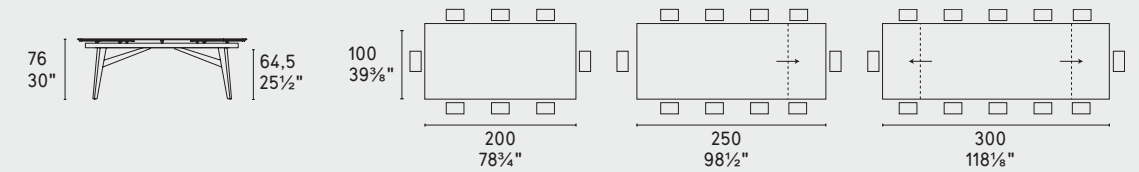

CS4127-FD 140

CS4127-FD 160

CS4127-FS 200

CS4127-FS 250

CS4127-R 200

CS4127-S 200

NOTA Per le combinazioni disponibili consultare il listino prezzi · NOTE Please check all available combinations in the price list.

Abrey · tavolo / table
CS4127-FS
P15L / P87W

LEGNO WOOD

P12

P15L

P201

CERAMICA CERAMIC

P321

P1C