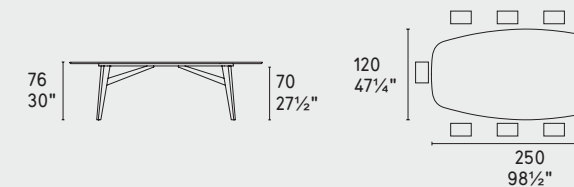

CS4127-FD 140

CS4127-FD 160

CS4127-FS 200

CS4127-FS 250

CS4127-R 200

CS4127-S 200

NOTA Per le combinazioni disponibili consultare il listino prezzi · NOTE Please check all available combinations in the price list.

Abrey · tavolo / table
CS4127-FS
P15L / P87W

LEGNO WOOD

P12

P15L

P201

CERAMICA CERAMIC

P321

P1C