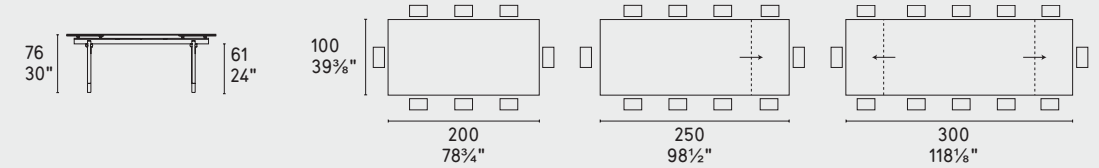

monogram

design by Archirivolto

Monogram · tavolo / table
CS4122-R
P15 / P175 / P14C
Lilly · sedia / chair
CS2003-MTO
P175 / Emotion L3A Aubergine
Ionico · vaso / vase
CS7189-B

monogram

CS4122-R 160

CS4122-R 200

METALLO METAL

P15 / P1L P15 / P175 P29L / P1L P29L / P175

CERAMICA CERAMIC

P321 P1C P5C P6C P14C P18C **NEW**

P2C P4C P7C P9C

NOTA Per le combinazioni disponibili consultare il listino prezzi - **NOTE** Please check all available combinations in the price list.