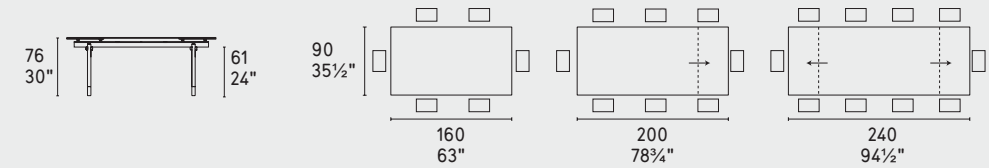

monogram

design by Archirivolto

Monogram · tavolo / table
CS4122-R
P15 / P175 / P14C
Lilly · sedia / chair
CS2003-MTO
P175 / Emotion L3A Aubergine
Ionico · vaso / vase
CS7189-B

monogram

CS4122-R 160

CS4122-R 200

METALLO METAL

P15 / P1L P15 / P175 P29L / P1L P29L / P175

CERAMICA CERAMIC

P321 P1C P5C P6C P14C P18C **NEW**

P2C P4C P7C P9C

NOTA Per le combinazioni disponibili consultare il listino prezzi - **NOTE** Please check all available combinations in the price list.