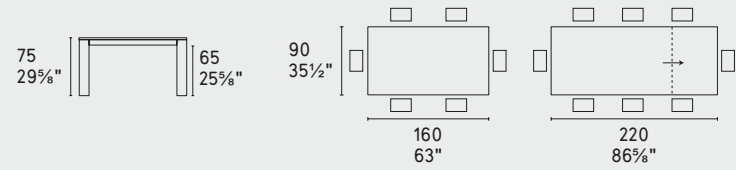

# omnia

CS4058-R 160

CS4058-R 180

CS4058-RX 180

CS4058-R 220

LEGNO WOOD

CERAMICA CERAMIC

VETRO GLASS