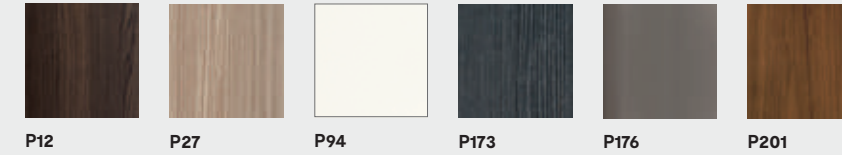

# omnia

CS4058-R 160

CS4058-R 180

CS4058-RX 180

CS4058-R 220

LEGNO WOOD

CERAMICA CERAMIC

VETRO GLASS

LEGNO WOOD

NOTA Per le combinazioni disponibili consultare il listino prezzi · NOTE Please check all available combinations in the price list.