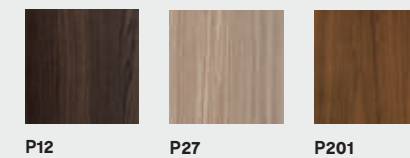

# omnia

CS4058-R 160

CS4058-R 180

CS4058-RX 180

CS4058-R 220

LEGNO WOOD

CERAMICA CERAMIC

VETRO GLASS

LEGNO WOOD

NOTA Per le combinazioni disponibili consultare il listino prezzi · NOTE Please check all available combinations in the price list.