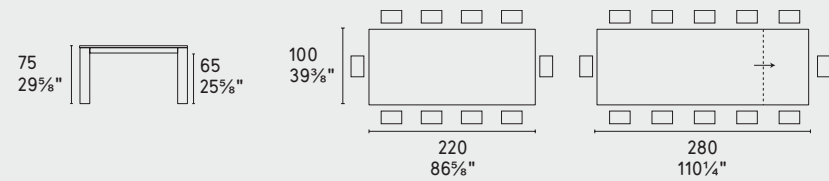

# omnia

CS4058-R 160

CS4058-R 180

CS4058-RX 180

CS4058-R 220

LEGNO WOOD

CERAMICA CERAMIC

VETRO GLASS