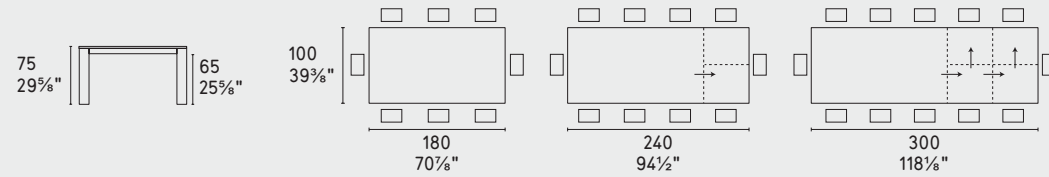

# omnia

CS4058-R 160

CS4058-R 180

CS4058-RX 180

CS4058-R 220

LEGNO WOOD

CERAMICA CERAMIC

VETRO GLASS