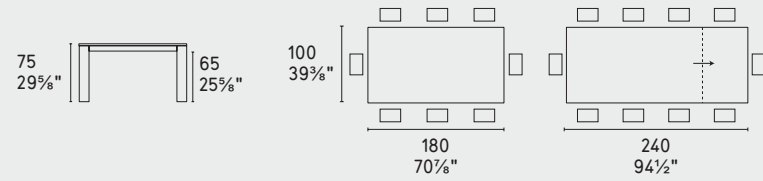

# omnia

CS4058-R 160

CS4058-R 180

CS4058-RX 180

CS4058-R 220

LEGNO WOOD

CERAMICA CERAMIC

VETRO GLASS