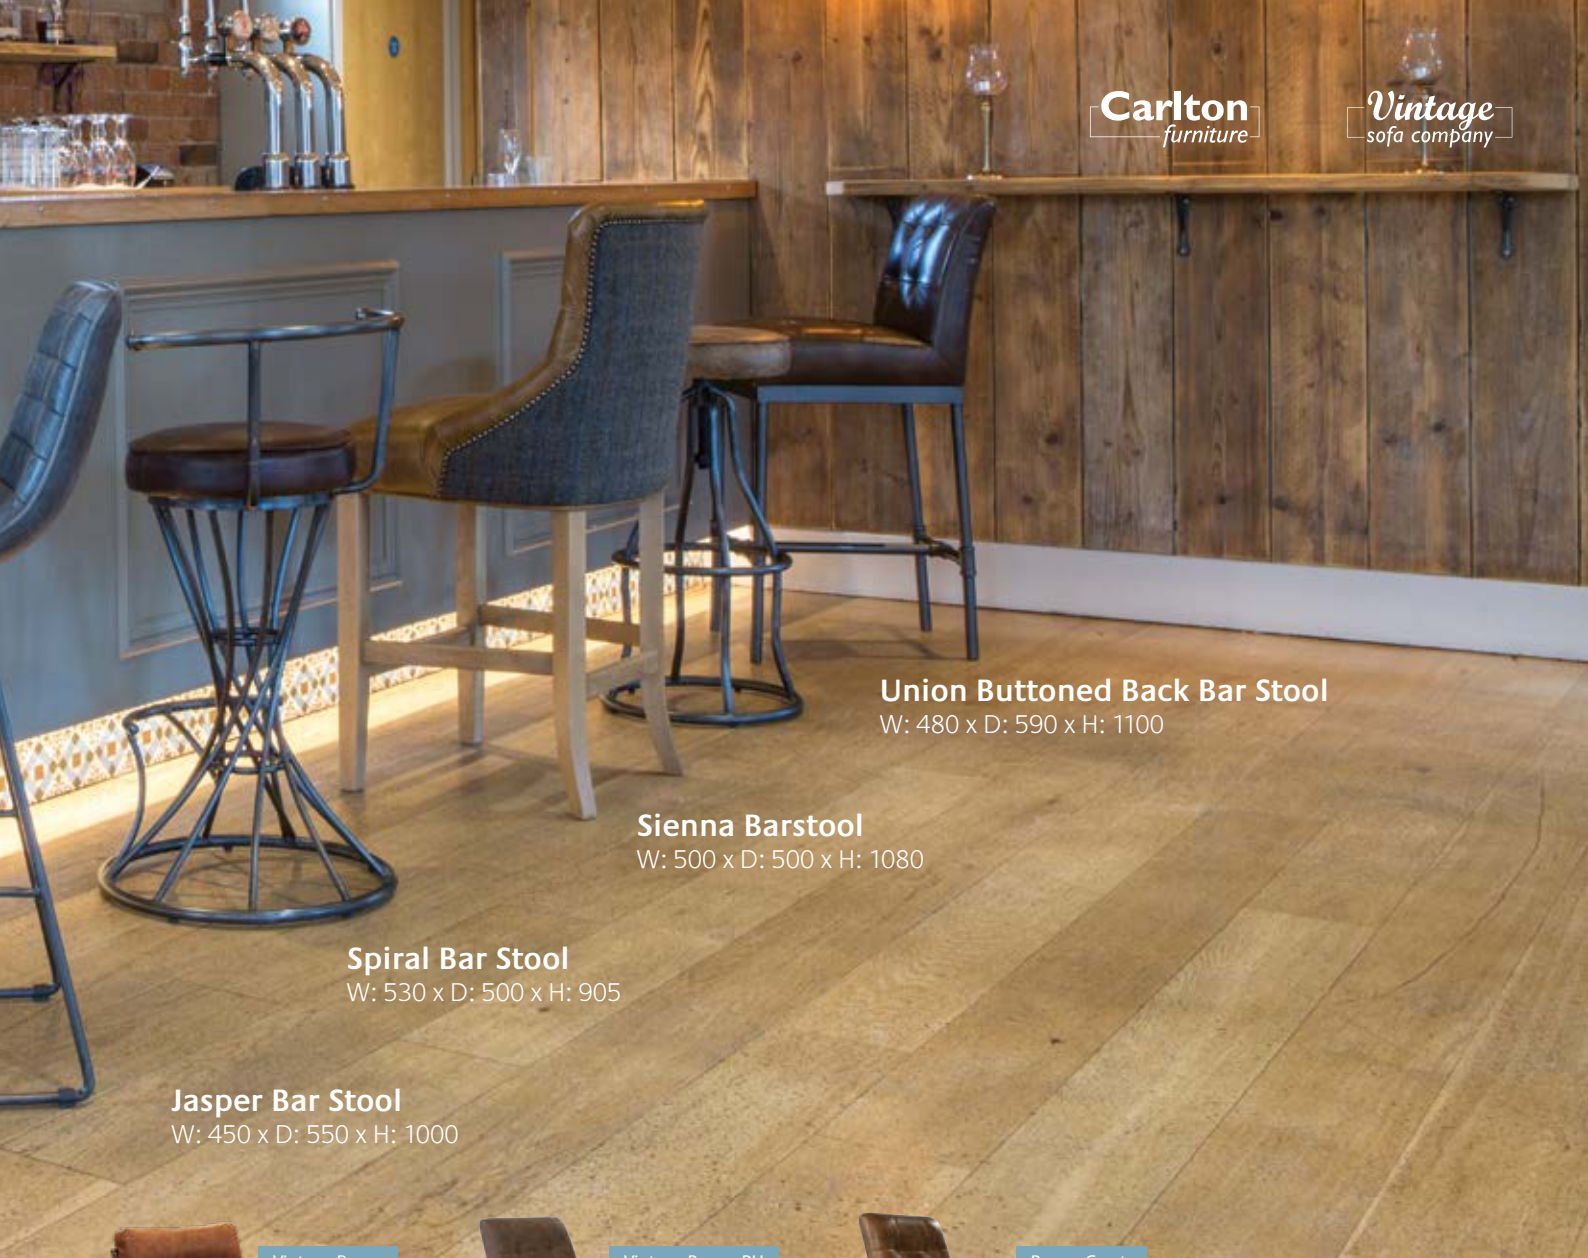

Union Buttoned Back Bar Stool

W: 480 x D: 590 x H: 1100

Sienna Barstool

W: 500 x D: 500 x H: 1080

Spiral Bar Stool

W: 530 x D: 500 x H: 905

Jasper Bar Stool

W: 450 x D: 550 x H: 1000