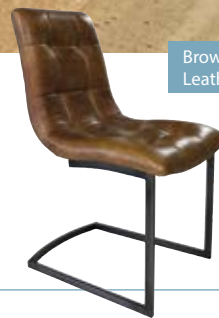

Union Buttoned Back Bar Stool

W: 480 x D: 590 x H: 1100

Sienna Barstool

W: 500 x D: 500 x H: 1080

Spiral Bar Stool

W: 530 x D: 500 x H: 905

Jasper Bar Stool

W: 450 x D: 550 x H: 1000

Vintage Brown
P.U. Cover

Hipster Retro Dining Chair

width	depth	height
520	670	880

Vintage Brown PU

Hampton Chair PU

width	depth	height
470	620	930

Brown Cerato
Leather

Hampton Chair 3L