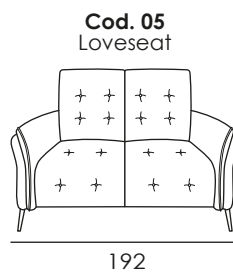

SEAT WIDTH: 76 CM