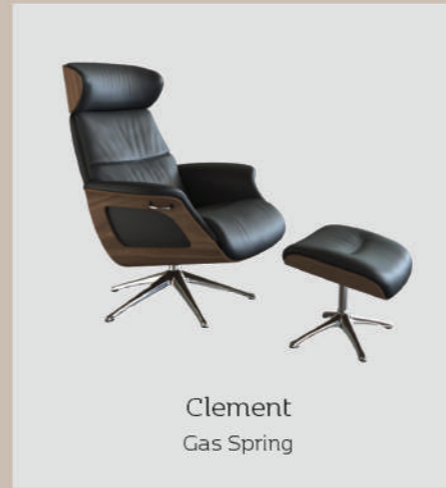

FLEXLUX

Embrace your Space

CLEMENT chair LOW 2810 **CLEMENT chair HIGH** 2820 **CLEMENT Foot rest** 2800 **CLEMENT Chaiselong** 2830
CLEMENT chair MEDIUM 2800

Upholstered arms

M3: 0,68

Veneered arms

Upholstered arms

M3: 0,68

Veneered arms

Upholstered shell

M3: 0,11

Veneered shell

Upholstered arms

M3: 1,2

Veneered arms

CLEMENT LOW 2813 **CLEMENT HIGH** 2823
CLEMENT MEDIUM 2803

ELECTRIC*

Upholstered arms

M3: 0,68

Veneered arms

ELECTRIC*

Upholstered arms

M3: 0,68