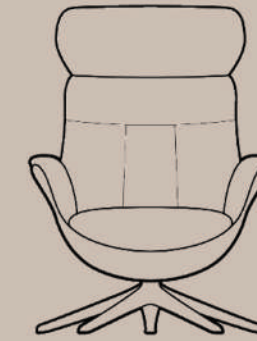

# FLEXLUX

Embrace your Space

ELEGANT CHAIR

2500

ELEGANT Foot rest

2500

M3: 0,68

Upholstered  
shell

M3: 0,11

Upholstered  
shell

Relax chairs

**FLEXLUX**  
Embrace your Space

FLEXLUX.COM