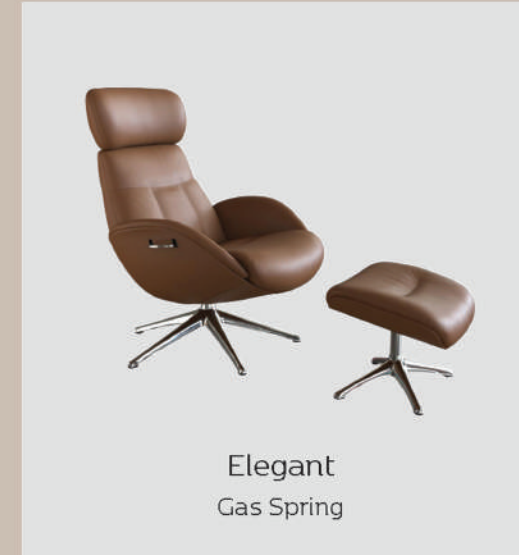

# FLEXLUX

Embrace your Space

ELEGANT CHAIR

2500

ELEGANT Foot rest

2500

M3: 0,68

Upholstered  
shell

M3: 0,11

Upholstered  
shell

Relax chairs

**FLEXLUX**  
Embrace your Space

FLEXLUX.COM