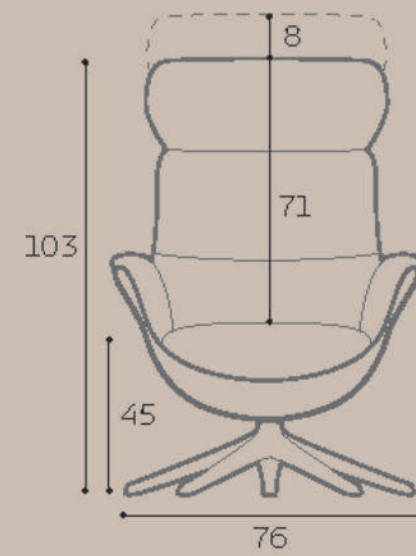

# FLEXLUX

Embrace your Space

ELEGANT CHAIR

2500

ELEGANT Foot rest

2500

M3: 0,68

Upholstered  
shell

M3: 0,11

Upholstered  
shell

Relax chairs

**FLEXLUX**  
Embrace your Space

FLEXLUX.COM