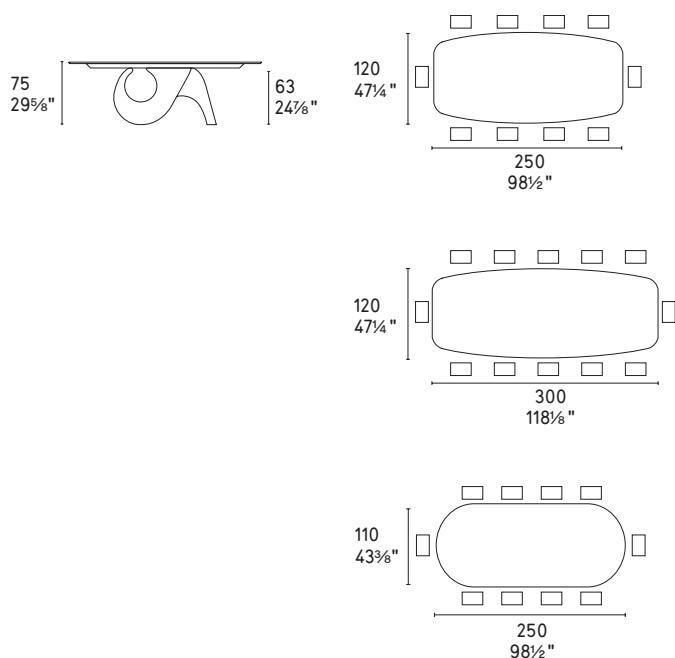

Seashell **new**

design by
Gino Carollo

MTO
PROGRAM

NOTA Per le combinazioni disponibili consultare il listino prezzi · **NOTE** Please check all available combinations in the price list.